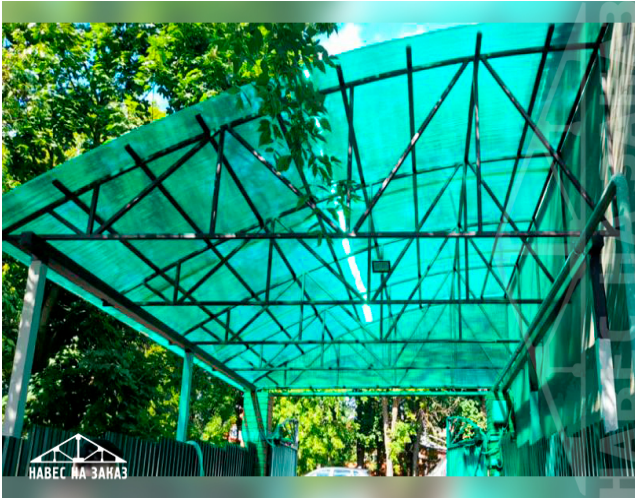

Ремонт полуарочного навеса из сотового поликарбоната

Характеристики

Форма крыши

Полуарочный

Цены и сроки

Материалы · Работа Р · Р

Итого 161 000 Р

Изготовление ·
Установка · 4 дня